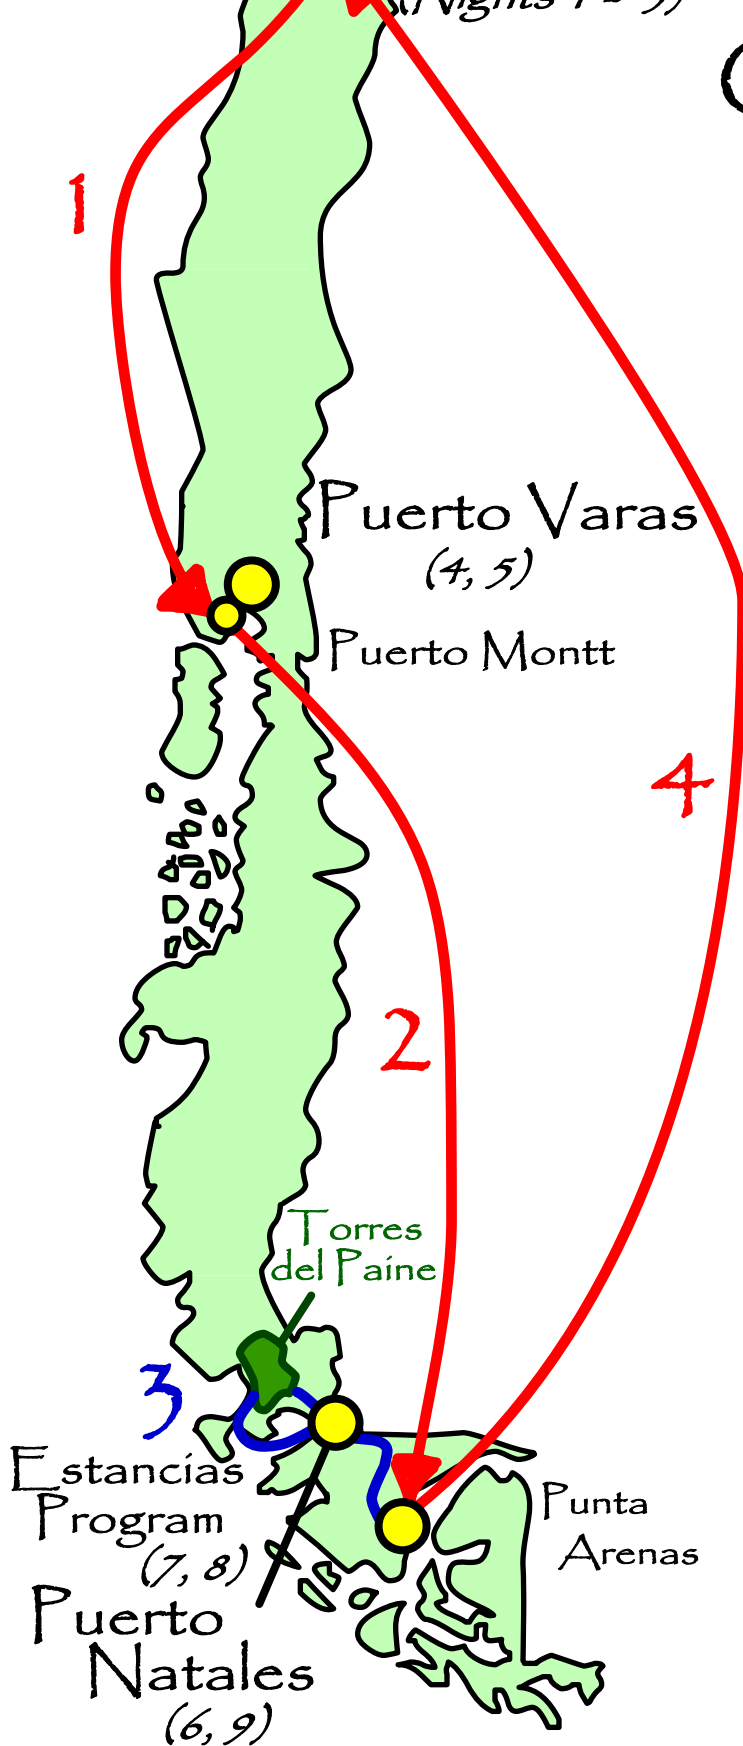

Viña del Mar  
Valparaíso  
*Day trip*

Santiago  
(Nights 1 - 3)

# Chilean Patagonia + Estancias *Route Map*

## Internal Flights *(Included)*

- 1 Santiago - Puerto Montt
- 2 Puerto Montt - Punta Arenas
- 3 Punta Arenas - Santiago

Wangulen Odyssey  
[www.wangulen.com](http://www.wangulen.com)  
[overland@wangulen.com](mailto:overland@wangulen.com)